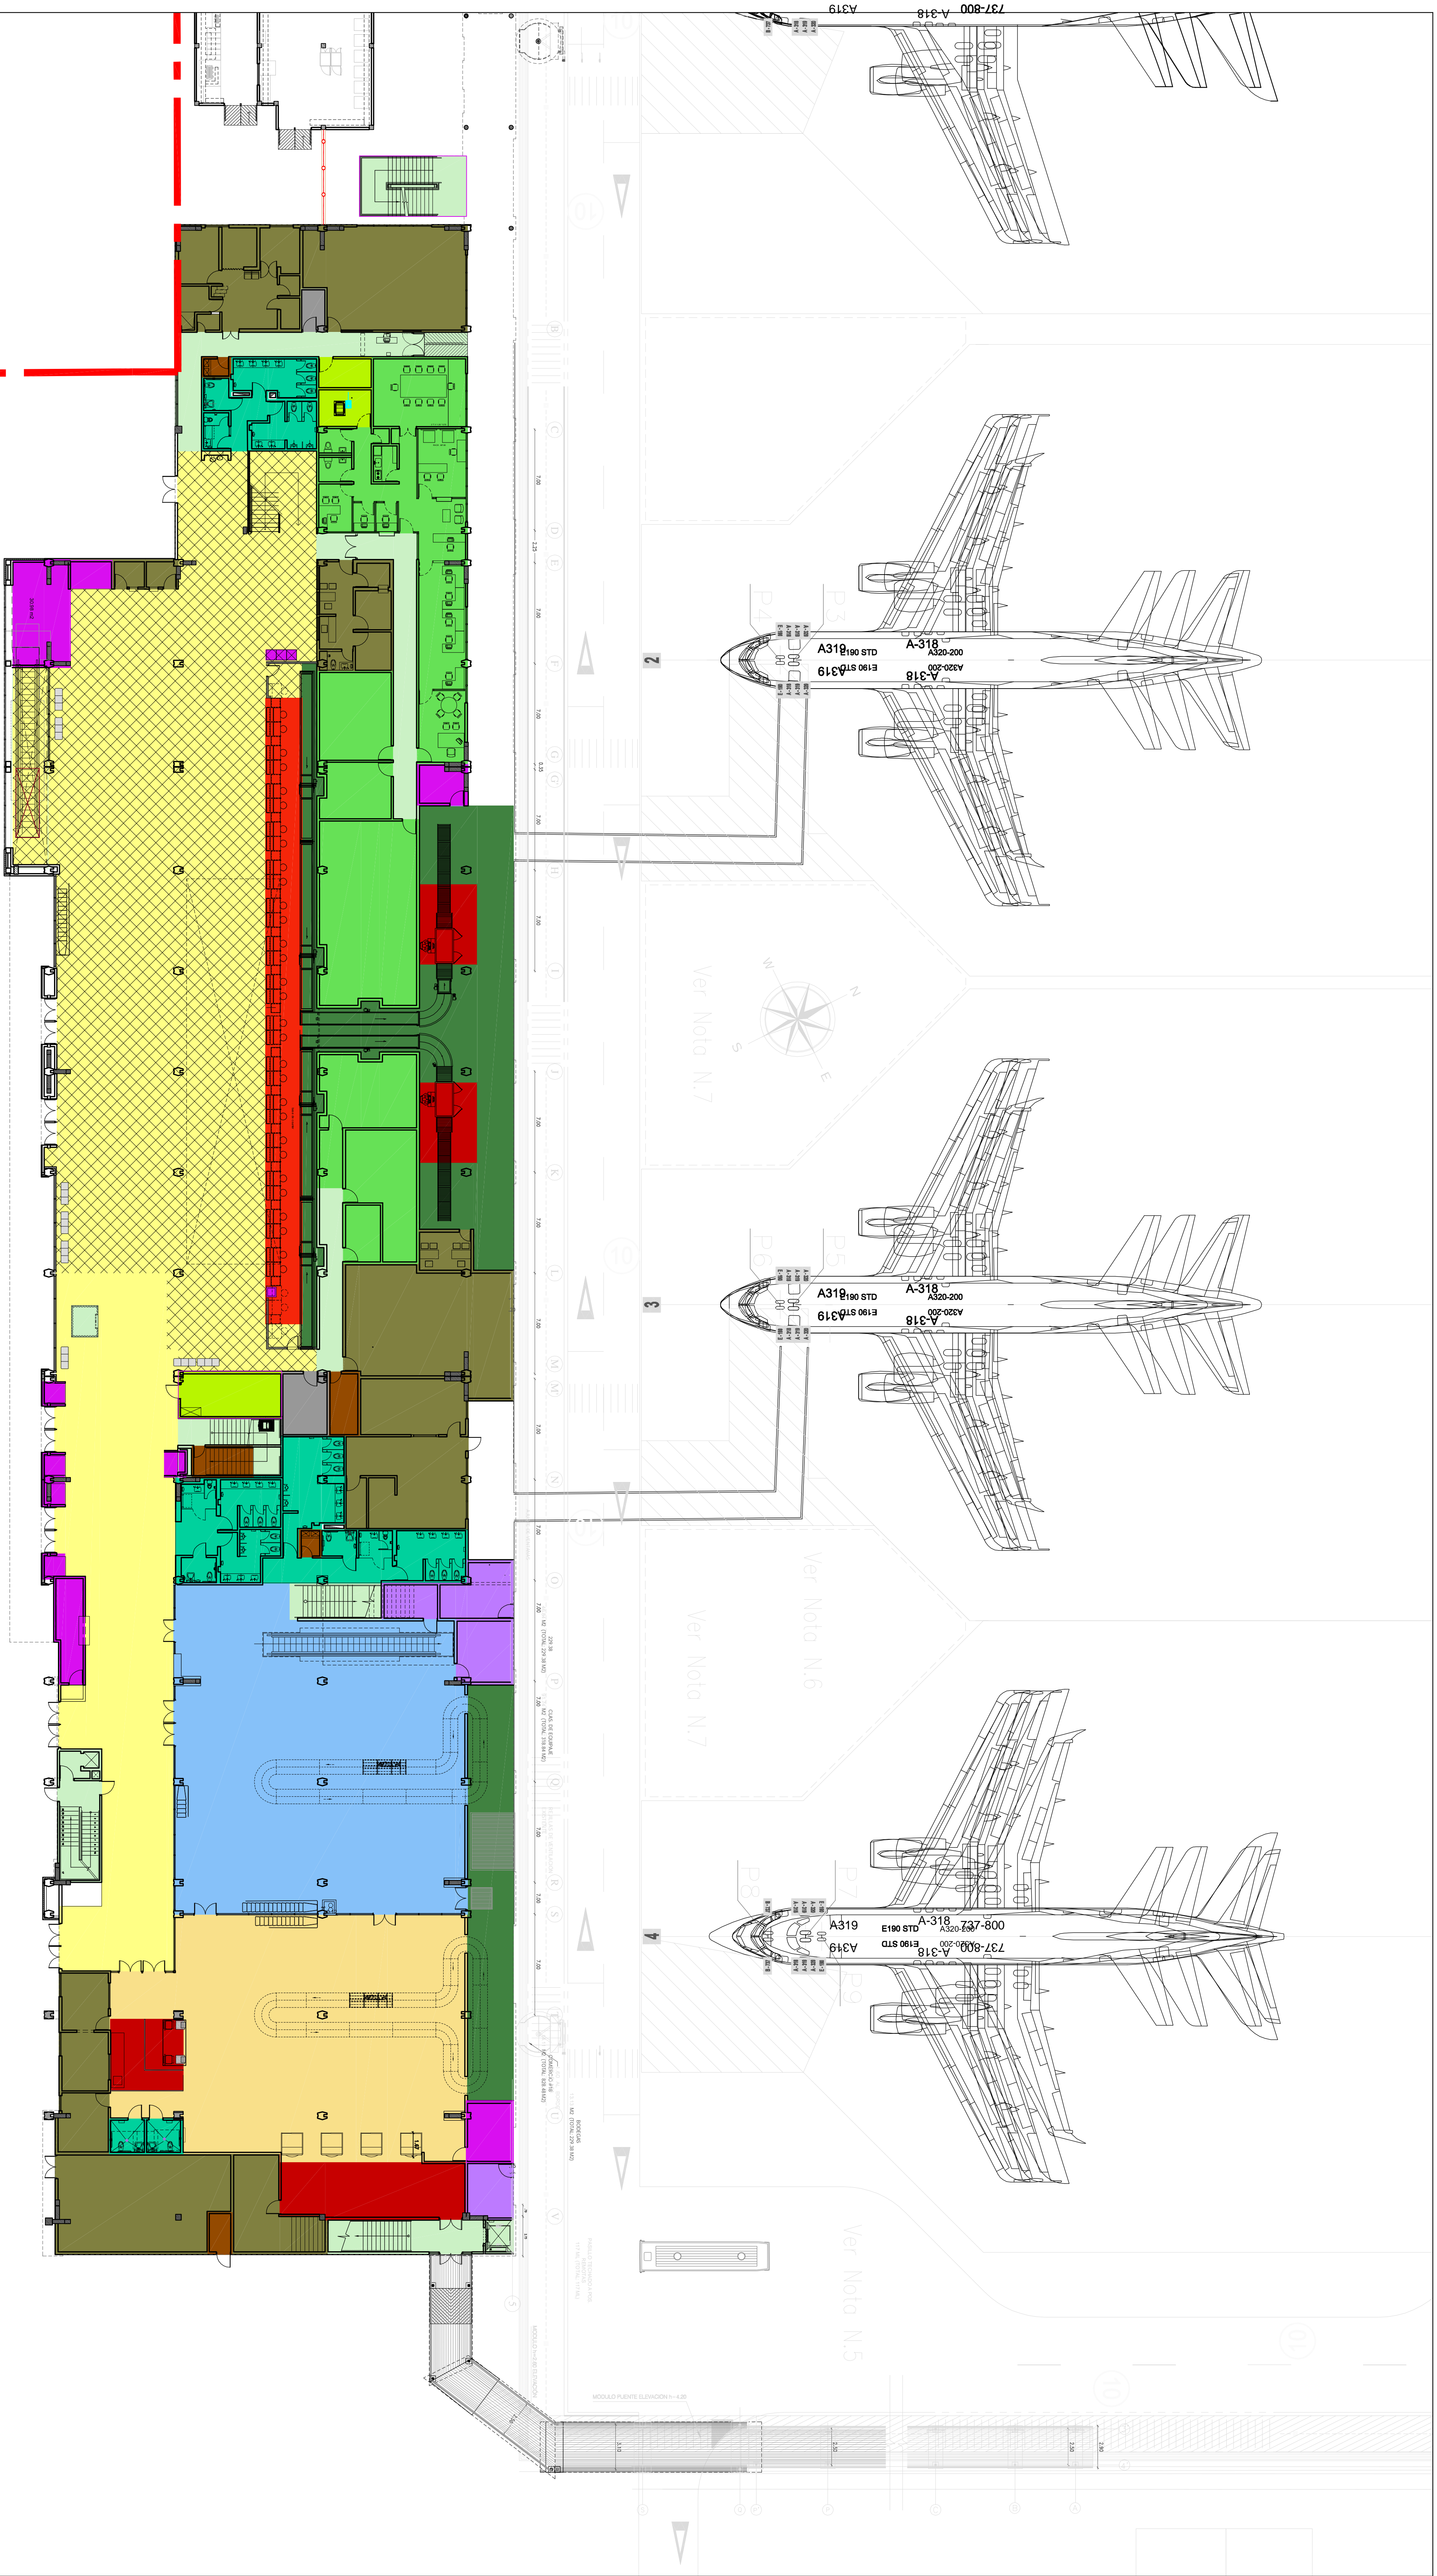

SKCC PLANTA ZONIFICACION - PISO 1

LEYENDA:

-  AREA MEDIA
-  AREA PUBLICA
-  HALL GENERAL
-  RESERVA PASEAJOS
-  SALAS INTERNACIONALES
-  UTEJANOS INTERNACIONALES
-  SALAS NACIONALES
-  UTEJANOS NACIONALES
-  SERVICIOS GENERALES
-  AREAS COMERCIALES PUBLICAS
-  AREAS COMERCIALES RESERVADAS
-  OFICINAS (AGENCIAS, BOLETOS, OFICINAS)
-  AREA PARA PERSONAL/OCCUPACION
-  CONTROLES
-  SANEAMIENTOS
-  SALONES VIP
-  LOCALS TÉCNICOS
-  CASET DE EQUIPAMIENTO
-  BOGAS
-  OFICINAS OPERACIONALES
-  DISPONIBLE